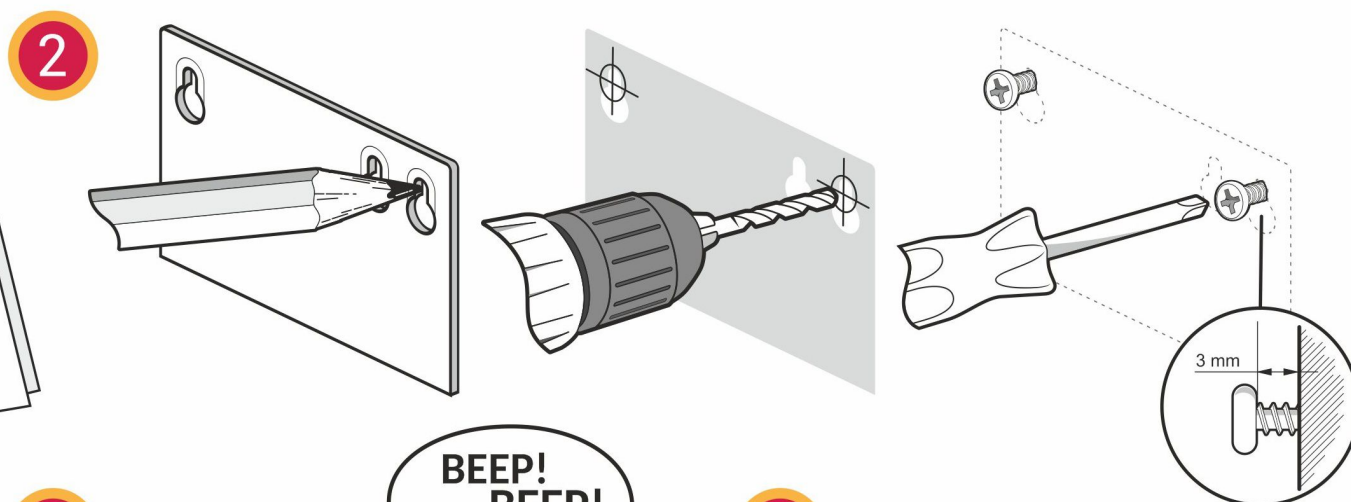

SKRÓCONA INSTRUKCJA MONTAŻU

CZUJNIK TLENKU WĘGLA Z BATERIĄ O DŁUGIEJ ŻYWOTNOŚCI, MODEL:

K10LLCO / K10LLDCO

Aisko
Dbamy o Twoje bezpieczeństwo

Kidde[®]

Infolinia: 22 666 37 27 ♦ Kidde.pl

Przeczytaj instrukcję obsługi dołączonej do urządzenia.

Znajdują się w niej szczegółowe informacje odnośnie montażu, zalecanej lokalizacji czujnika oraz ważne informacje o tlenku węgla.