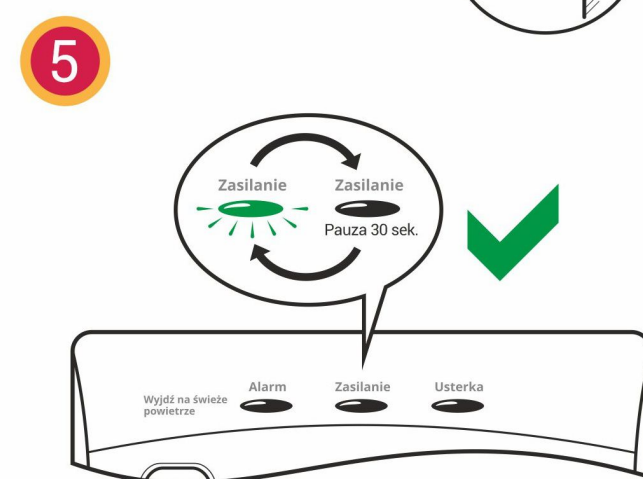

SKRÓCONA INSTRUKCJA MONTAŻU

CZUJNIK TLENKU WĘGLA Z BATERIĄ O DŁUGIEJ ŻYWOTNOŚCI, MODEL:

K10LLCO / K10LLDCO

Aisko
Dbamy o Twoje bezpieczeństwo

Kidde[®]

Infolinia: 22 666 37 27 ♦ Kidde.pl

Przeczytaj instrukcję obsługi dołączonej do urządzenia.

Znajdują się w niej szczegółowe informacje odnośnie montażu, zalecanej lokalizacji czujnika oraz ważne informacje o tlenku węgla.