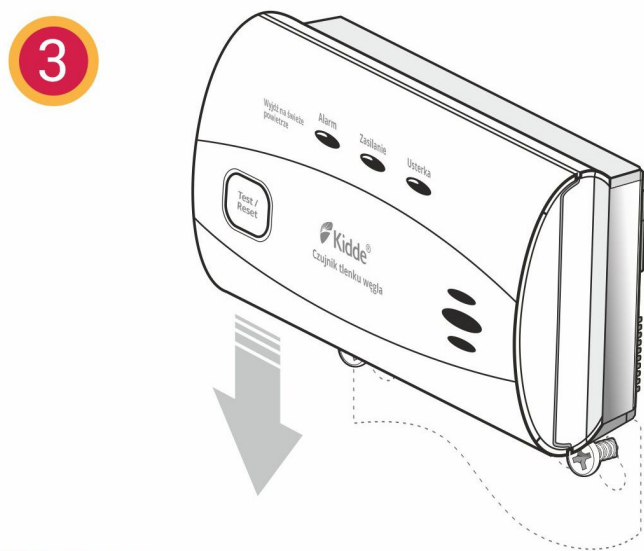

SKRÓCONA INSTRUKCJA MONTAŻU

CZUJNIK TLENKU WĘGLA Z BATERIĄ O DŁUGIEJ ŻYWOTNOŚCI, MODEL:

K10LLCO / K10LLDCO

Aisko
Dbamy o Twoje bezpieczeństwo

Kidde[®]

Infolinia: 22 666 37 27 ♦ Kidde.pl

Przeczytaj instrukcję obsługi dołączonej do urządzenia.

Znajdują się w niej szczegółowe informacje odnośnie montażu, zalecanej lokalizacji czujnika oraz ważne informacje o tlenku węgla.