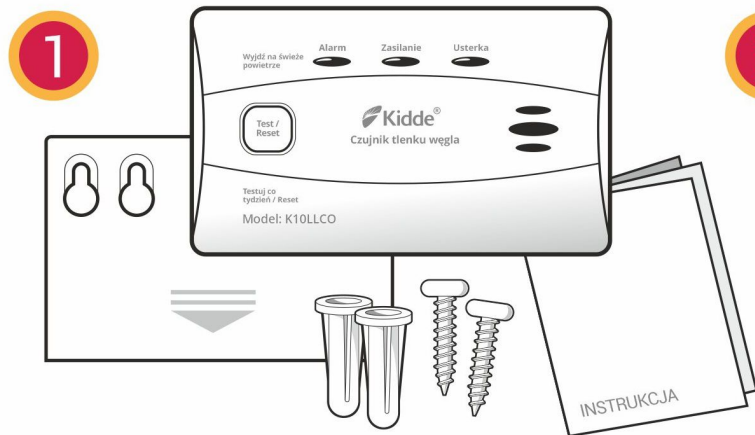

SKRÓCONA INSTRUKCJA MONTAŻU

CZUJNIK TLENKU WĘGLA Z BATERIĄ O DŁUGIEJ ŻYWOTNOŚCI, MODEL:

K10LLCO / K10LLDCO

Aisko
Dbamy o Twoje bezpieczeństwo

Kidde[®]

Infolinia: 22 666 37 27 ♦ Kidde.pl

Przeczytaj instrukcję obsługi dołączonej do urządzenia.

Znajdują się w niej szczegółowe informacje odnośnie montażu, zalecanej lokalizacji czujnika oraz ważne informacje o tlenku węgla.